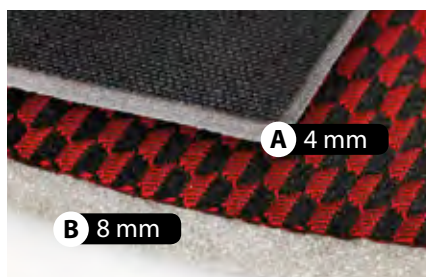

BEIGE

FODERE SU MISURA FATTE PER DURARE NEL TEMPO

Classe e qualità senza compromessi

CARATTERISTICHE:

- Lavorazione artigianale con tecnologia Cad/Cam e con cura nei minimi particolari per un montaggio "Perfect-Fit".
- Seguono scrupolosamente la sagoma dei sedili originali e li coprono completamente come un rivestimento. Quando installate sono un corpo unico con i sedili originali.
- Doppie cuciture a vista.
- Tessuto tecnico 100% Poliestere, **certificato Oeko-Tex® Standard 100, Classe I.** Altissima resistenza alla rottura, abrasione, sfregamento, peeling, scolorimento, lavaggio (standards UNI EN ISO 105X12, 105-E01, 13934-1, FIAT 50455/A/01). Non scolorisce al sole e nei ripetuti lavaggi.
- Imbottitura di supporto in spessa spugna antipiega da 8 mm accoppiata con maglina.
- Fianchi e retro elasticizzati, con spugna da 4 mm accoppiata a maglina.
- Taglio e cuciture simili al sedile originale.
- Con tasche di serie.
- Completo di aperture per poggiatesta, airbag e copripoggiatesta, copribraccioli, ecc. in conformità alle caratteristiche dell'auto.
- Prodotto in Europa utilizzando tessuti italiani.