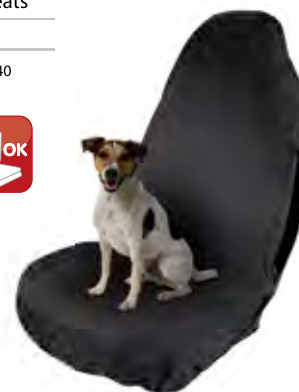

1 pc

IMPERMEABILE
WATERPROOF

Uso estremo, antistrappo e 100% impermeabile
Heavy duty, tearproof and 100% waterproof

210D Polyester + Laminatura

Pets

COPRISEDILE ANTERIORE

Appositamente realizzato per coprire e proteggere il sedile ed il poggiatesta da sporcizia, macchie, liquidi e dai graffi delle unghie degli animali trasportati. Impermeabile ed antistrappo. Ideale anche per chi utilizza l'auto con indumenti da lavoro sporchi, bagnati o con utensili in tasca. Ottimo anche per meccanici, imbianchini, operai, muratori, pescatori,...

Bordatura elasticizzata, si posiziona e si rimuove in un istante senza alcun mezzo di fissaggio. Lavabile in lavatrice, come un comune indumento impermeabile.

SLIP-ON FRONT CAR SEAT COVER

Waterproof and tearproof seat protector. Ideal protection against Dirt, Stains, Liquids. Prevents scratches or scrapes. Easy-on and easy-off, fits in seconds. Machine washable like waterproof clothing. Fits all bucket seats

60456

Busta / Bag 10 / 40