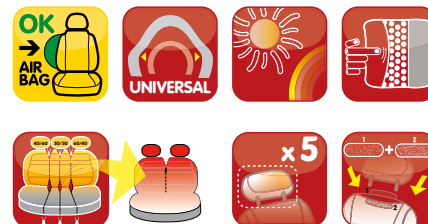

SET

Poliestere
Polyester

Termo Formato
Heat-Pressed

Rapid

RAPID, SET FODERE COORDINATE

2 anteriori, 2 posteriori (con 3+3 cerniere), 5 copripoggiatesta. Tessuto in poliestere e imbottiture in spugna

RAPID, HIGH-QUALITY CAR SEAT COVER SET

2 fronts, 2 rears (with 3+3 zips), 5 headrest covers. Polyester and foam padding

54678	Nero+Rosso	Black+Red
54679	Nero+Blu	Black+Blue
54680	Nero+Grigio	Black+Grey

Borsina / Bag 6