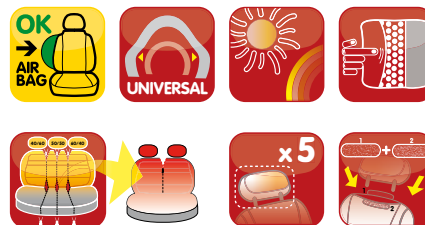

SET

Poliestere
Polyester

Free

FREE, SET FODERE COORDINATE

2 anteriori, 2 posteriori (con 3+3 cerniere), 5 copripoggiatesta. Tessuto in poliestere e imbottiture in spugna

FREE, HIGH-QUALITY CAR SEAT COVER SET

2 fronts, 2 rears (with 3+3 zips), 5 headrest covers. Polyester and foam padding

54681	Nero+Rosso	Black+Red
54682	Nero+Blu	Black+Blue
54683	Nero+Grigio	Black+Grey

Borsina / Bag 6

SET

Poliestere
Polyester

Tessuto a maglia aperta
Open mesh fabric

Web

WEB, SET FODERE COORDINATE

2 anteriori, 2 posteriori (con 3+3 cerniere), 5 copripoggiatesta. Tessuto in poliestere e imbottiture in spugna

WEB, SEAT COVER SET

2 fronts, 2 rears (with 3+3 zips), 5 headrest covers. Polyester and foam padding

54693	Nero+Nero	Black+Black
54694	Nero+Rosso	Black+Red
54695	Nero+Blu	Black+Blue
54696	Nero+Grigio	Black+Grey

Borsina / Bag 6