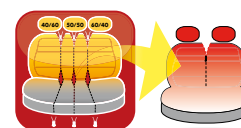

SET

**Cotone
Cotton**

Biba

BIBA, SET FODERE COORDINATE IN COTONE
2 anteriori, 2 posteriori (con 3+3 cerniere),
5 copripoggiatesta. Qualità superiore con seduta e
schienale imbottiti e trapuntati

BIBA, HIGH-QUALITY COTTON SEAT COVER SET
2 fronts, 2 rears (with 3+3 zips), 5 headrest covers.
Extra-thick quilted front

54920	Nero	Black
54921	Antracite	Anthracite
54922	Grigio	Grey
54923	Blu	Blue
54924	Beige	Beige

Borsina / Bag 4

SET

**Microfibra
Microfibre**

Miky

**MIKY, SET FODERE COORDINATE
IN MICROFIBRA**
2 anteriori, 2 posteriori (con 3+3 cerniere),
5 copripoggiatesta. Qualità superiore con seduta e
schienale imbottiti e trapuntati

**MIKY, HIGH-QUALITY MICROFIBRE
SEAT COVER SET**
2 fronts, 2 rears (with 3+3 zips), 5 headrest covers.
Extra-thick quilted front

54950	Nero	Black
54951	Antracite	Anthracite
54952	Grigio	Grey
54953	Blu	Blue
54954	Blu scuro	Dark blue
54955	Beige	Beige

Borsina / Bag 4