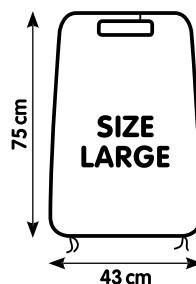

SEAT-PROTECTOR, PROTEZIONE SCHIENALE ANTERIORE

- Impermeabile e trasparente protegge dalle impronte e dal contatto delle scarpe dei bambini.
- Si fissa al poggiatesta anteriore e sotto al sedile.
- Facile da pulire

SEAT PROTECTOR

- Conveniently protects the back of car front seat from dirt and dust.
- Fastens easily around any headrest and the adjustable lower tap secures it in place.
- Easily wipe clean

40101 43x75 cm

Scatola / Box 12 / 48