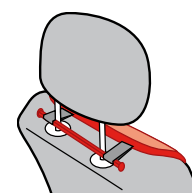

2 pcs SET

SPORTING FRESH, COPPIA SCHIENALI IN FIBRA NATURALE

In carta tessile fresca di natura. Seduta larga, universali per auto, camper e veicoli commerciali equipaggiati con poggiatesta.
Si installano in pochi minuti e si fissano utilizzando gli elastici in dotazione.
Non compromettono gli Airbag dei sedili.

SPORTING FRESH, PAIR OF NATURAL FIBRE CUSHIONS

Woven paper fabric, natural freshness. Wide-fit, universal for car, motorhome, commercial vehicles equipped with headrest. Easy and quick-fit, do not interfere with seat airbags. Comfort during prolonged seating.

54503	Antracite	Anthracite
54504	Grigio	Grey
54505	Blu	Blue
54506	Rosso	Red
54507	Beige	Beige

Busta / Bag 10