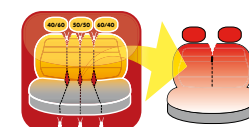

Basic-Fit
Glamur

GLAMUR BASIC-FIT, SET FODERE COORDINATE IN JACQUARD, UNIVERSALI

2 anteriori, 2 posteriori, 4 copripoggiatesta. Tessuto in poliestere e imbottiture in spugna

GLAMUR BASIC-FIT, HIGH-QUALITY JACQUARD SEAT COVER SET

2 fronts, 2 rears, 4 headrest covers. Polyester and foam padding.

Universal fitting

54974	Nero	Black
54975	Antracite	Anthracite
54976	Grigio	Grey
54977	Blu	Blue
54978	Avio	Navy blue
54979	Beige	Beige

Borsina / Bag 8

Glamur

GLAMUR, SET FODERE COORDINATE IN JACQUARD

2 anteriori, 2 posteriori (con 3+3 cerniere), 5 copripoggiatesta. Tessuto in poliestere e imbottiture in spugna

GLAMUR, HIGH-QUALITY JACQUARD SEAT COVER SET

2 fronts, 2 rears (with 3+3 zips), 5 headrest covers. Polyester and foam padding

54925	Nero	Black
54926	Antracite	Anthracite
54927	Grigio	Grey
54928	Blu	Blue
54929	Avio	Navy blue
54935	Beige	Beige

Borsina / Bag 6