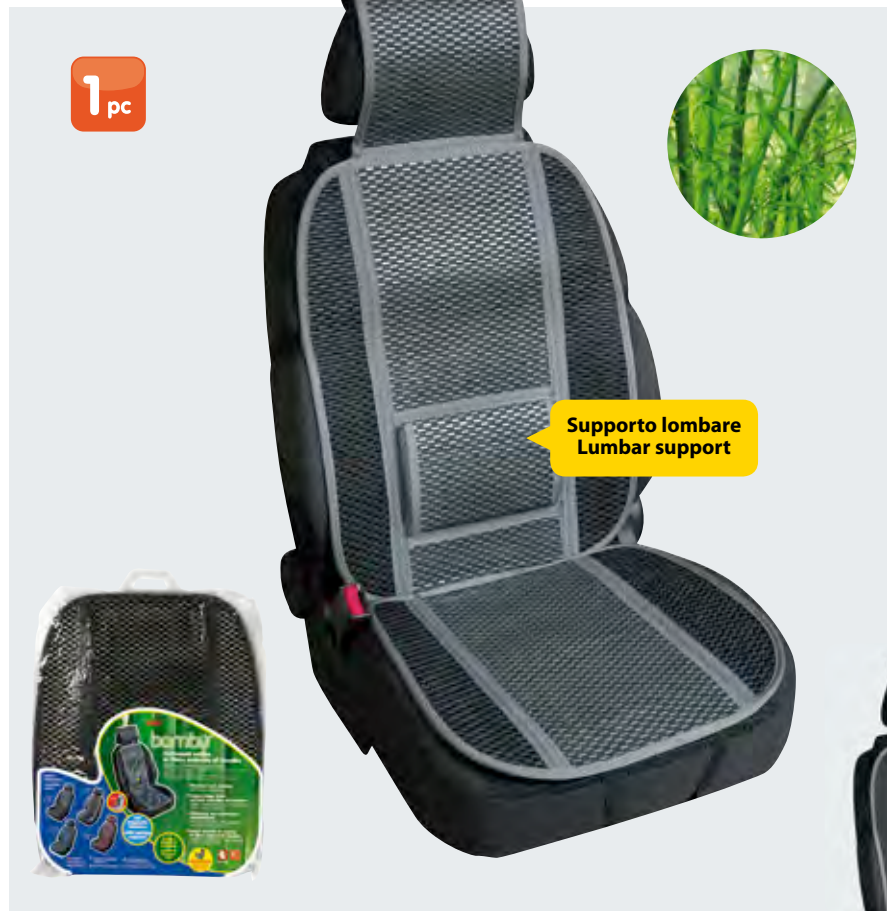

Pezzi 10

1 pc

Supporto lombare
Lumbar support

Fresco Sport

SCHIENALE IN FIBRA NATURALE DI BAMBÙ

Universale. Con supporto lombare.

In estate, anche se il veicolo è climatizzato, le parti a contatto con il sedile rimangono sempre umide o sudate. Lo schienale in bambù permette di viaggiare anche senza aria condizionata evitando di sudare a contatto con i rivestimenti sintetici dei sedili

SEAT CUSHION

Bamboo natural fiber. Universal.
With lumbar support

54447	Nero	Black
54448	Grigio	Grey
54449	Blu	Blue
54450	Rosso	Red

Borsina / Bag 10

1 pc

Fresco Tech

SCHIENALE IN FIBRA NATURALE DI BAMBÙ

Universale. In estate, anche se il veicolo è climatizzato, le parti a contatto con il sedile rimangono sempre umide o sudate. Lo schienale in bambù permette di viaggiare anche senza aria condizionata evitando di sudare a contatto con i rivestimenti sintetici dei sedili

SEAT CUSHION

Bamboo natural fiber. Universal.

54368	Grigio	Grey
54369	Nero	Black
54370	Blu	Blue
54371	Rosso	Red

Borsina / Bag 10

Bambú

SCHIENALE IN FIBRA NATURALE DI BAMBÚ
Universale. Con supporto lombare. In estate, anche se il veicolo è climatizzato, le parti a contatto con il sedile rimangono sempre umide o sudate. Lo schienale in bambú permette di viaggiare anche senza aria condizionata evitando di sudare a contatto con i rivestimenti sintetici dei sedili

BAMBOO SEAT CUSHION
Bamboo natural fiber. Universal.
With lumbar support

54354	Nero	Black
54355	Grigio	Grey
54356	Blu	Blue
54357	Rosso	Red

Borsina / Bag 10

Fashion Fresh

SCHIENALE IN FIBRA NATURALE DI BAMBÚ
Universale. In estate anche se il veicolo è climatizzato, le parti a contatto con il sedile rimangono sempre umide o sudate. Fashion-Fresh vi permette di viaggiare anche senza aria condizionata evitando di sudare a contatto con i rivestimenti sintetici dei sedili.