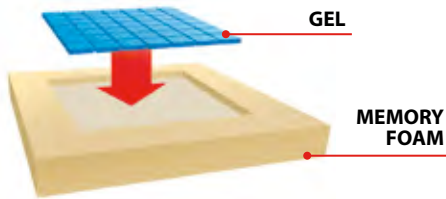

54366

Busta+Cartoncino / Bag+Card 10

MEMORY FOAM

Con cinghia elasticizzata
With elastic strap

Ergo-Seat Drive

DRIVE, CUSCINO IN MEMORY-FOAM

- Spugna ad effetto memoria stratificata con gel rilassante.
- Garantisce ottimo confort e comodità.
- Progettato per alleviare dolore e tensione proveniente dal fondoschiena, cocchige, spina dorsale e zona sciatica.
- Completo di lembo per fissaggio sul sedile.