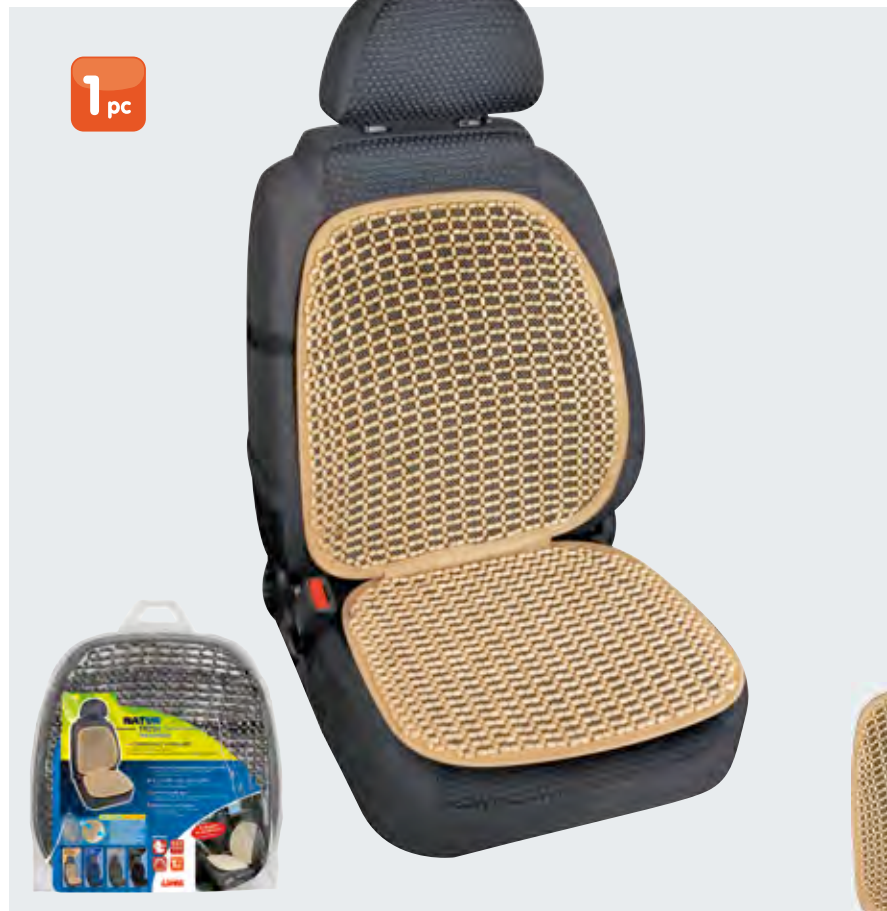

54316	Blu	Blue
54317	Avorio	Ivory
54318	Grigio	Grey
54319	Nero	Black

Borsina / Bag 10

Natur-Fresh

SCHIENALE VENTILATO

Confort e freschezza naturale.
Telaio in acciaio con rete elasticizzata e microsferine in legno