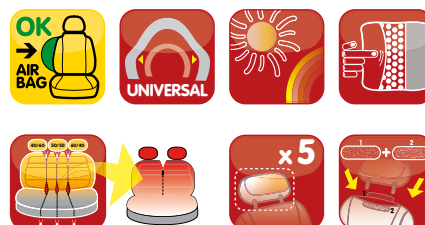

HIVE, SEAT COVER SET

2 fronts, 2 rears (with 3+3 zips), 5 headrest covers. Polyester and foam padding

54684	Nero+Rosso	Black+Red
54685	Nero+Blu	Black+Blue
54686	Nero+Grigio	Black+Grey

Borsina / Bag 6