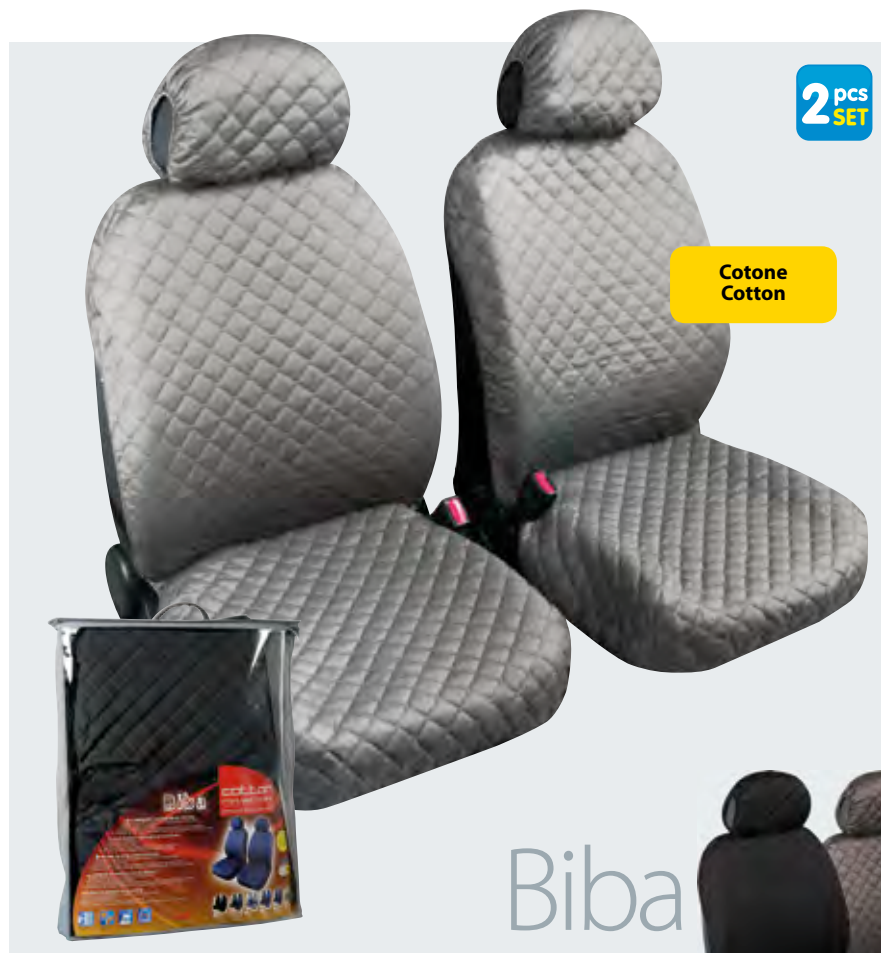

BIBA, COPPIA COPRISEDILI ANTERIORI IN COTONE, UNIVERSALI

Qualità superiore con seduta e schienale imbottiti e trapuntati. Completati di copri poggiatesta

BIBA, PAIR OF HIGH-QUALITY COTTON FRONT SEAT COVERS

Extra-thick quilted front. Includes head-rests covers. Universal fitting

54910	Nero	Black
54911	Antracite	Anthracite
54912	Grigio	Grey
54913	Blu	Blue
54914	Blu scuro	Dark blue
54916	Beige	Beige

Borsina / Bag 6