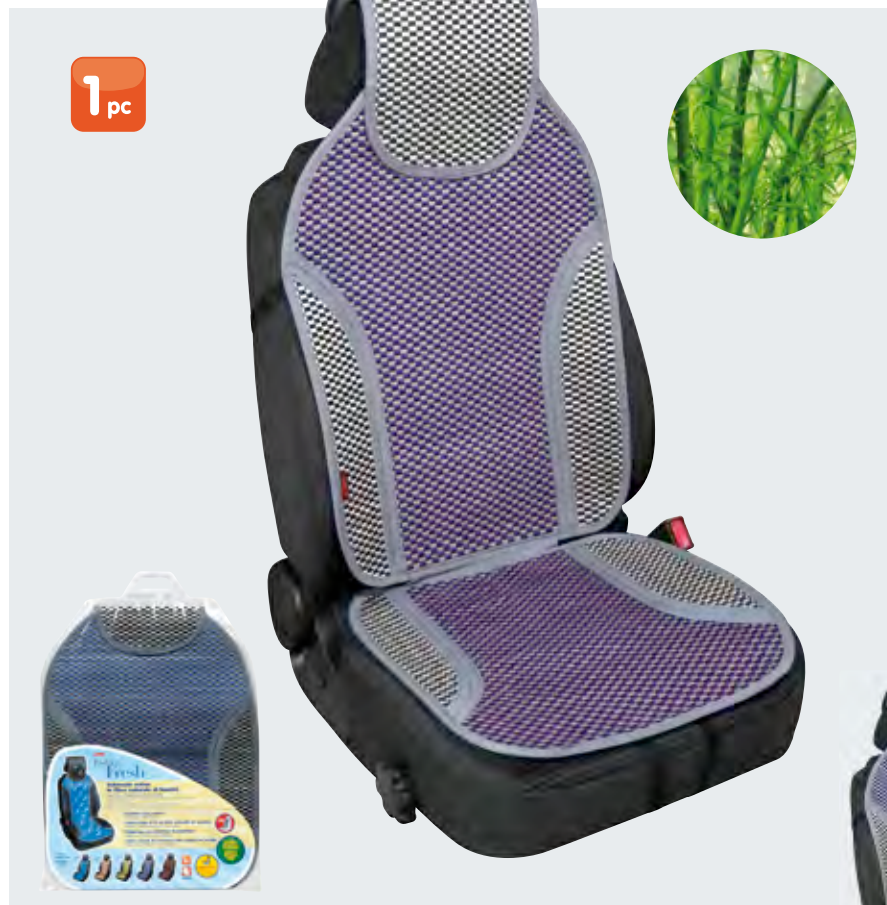

Pezzi 10

1 pc

Supporto lombare
Lumbar support

Fresco Sport

SCHIENALE IN FIBRA NATURALE DI BAMBÙ

Universale. Con supporto lombare.

In estate, anche se il veicolo è climatizzato, le parti a contatto con il sedile rimangono sempre umide o sudate. Lo schienale in bambù permette di viaggiare anche senza aria condizionata evitando di sudare a contatto con i rivestimenti sintetici dei sedili

SEAT CUSHION

Bamboo natural fiber. Universal.
With lumbar support

54447	Nero	Black
54448	Grigio	Grey
54449	Blu	Blue
54450	Rosso	Red

Borsina / Bag 10

1 pc

Fresco Tech

SCHIENALE IN FIBRA NATURALE DI BAMBÙ

Universale. In estate, anche se il veicolo è climatizzato, le parti a contatto con il sedile rimangono sempre umide o sudate. Lo schienale in bambù permette di viaggiare anche senza aria condizionata evitando di sudare a contatto con i rivestimenti sintetici dei sedili

SEAT CUSHION

Bamboo natural fiber. Universal.

54368	Grigio	Grey
54369	Nero	Black
54370	Blu	Blue
54371	Rosso	Red

Borsina / Bag 10

Bambú

SCHIENALE IN FIBRA NATURALE DI BAMBÚ
Universale. Con supporto lombare. In estate, anche se il veicolo è climatizzato, le parti a contatto con il sedile rimangono sempre umide o sudate. Lo schienale in bambú permette di viaggiare anche senza aria condizionata evitando di sudare a contatto con i rivestimenti sintetici dei sedili

BAMBOO SEAT CUSHION
Bamboo natural fiber. Universal.
With lumbar support

54354	Nero	Black
54355	Grigio	Grey
54356	Blu	Blue
54357	Rosso	Red

Borsina / Bag 10

Fashion Fresh

SCHIENALE IN FIBRA NATURALE DI BAMBÚ
Universale. In estate anche se il veicolo è climatizzato, le parti a contatto con il sedile rimangono sempre umide o sudate. Fashion-Fresh vi permette di viaggiare anche senza aria condizionata evitando di sudare a contatto con i rivestimenti sintetici dei sedili.