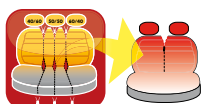

Numero copri poggiatesta inclusi
Number of headrest included

Sedili anteriori con apertura a velcro
Velcro-opening

Fessura senza velcro
Fissure without velcro

Zip per bracciolo
Arm rest zips

Schienale e sedile posteriore divisibili 50/50, 60/40, 40/60 (3+3 cerniere). Parte centrale removibile per una maggiore adattabilità ai sedili stretti.
3+3 zips at rear for 50/50, 60/40, 40/60 foldable seats