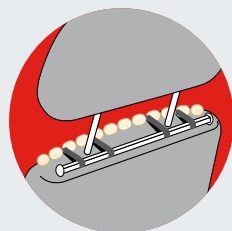

54188	Antracite	Anthracite
54189	Grigio	Grey
54190	Blu	Blue
54191	Beige	Beige

Busta / Bag 5

DOUBLE FACE
2 in 1

Fresco
elegance

1 pc

Samurai

SCHIENALE IN PALLINE DI LEGNO

Nuova versione misura grande con sistema di montaggio Easy-Fit
Freschezza naturale e massaggio confort.
Garantisce un ottimo ricambio d'aria tra corpo e sedile. Le centinaia di palline assicurano un ottimo massaggio stimolando la circolazione. Allieva lo stress durante le lunghe percorrenze.