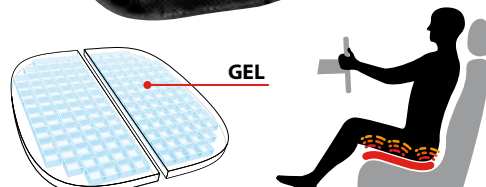

Ergo-Seat Travel