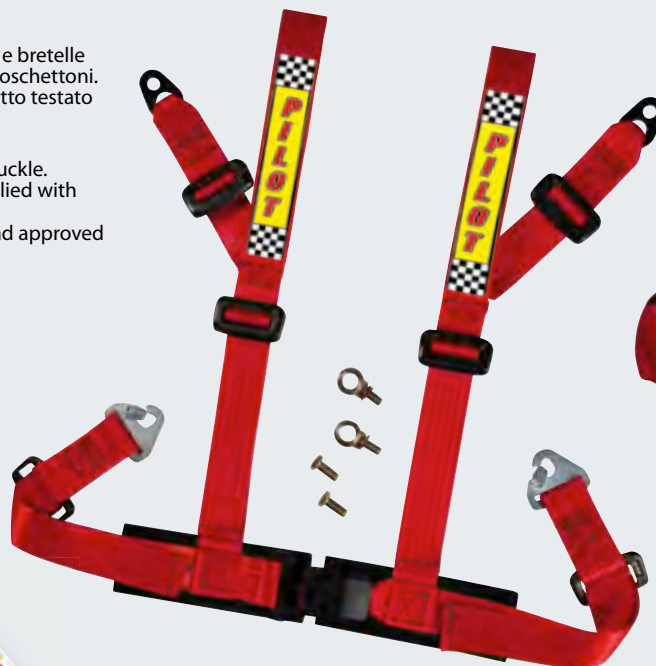

Sport Safety Belt

1 pc

CINTURA DI SICUREZZA SPORTIVA

Attacco a 4 punti. Nastro addominale e bretelle da 2". Fissaggio con piastre forate e moschettoni. Dispositivo di sgancio centrale. Prodotto testato e conforme a norma ECE-R 16.04

SPORT SAFETY BELT

4 points harness with quick-release buckle. 2" wide shoulder and lap straps. Supplied with fitting plates, rings and bolts. Universal for almost all cars. Tested and approved according to ECE-R 16.04

00995		Rosso	Red
00996		Blu	Blue

Scatola / Box 4