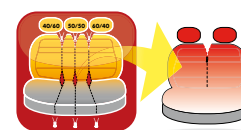

SET

**Cotone
Cotton**

Biba

BIBA, SET FODERE COORDINATE IN COTONE
2 anteriori, 2 posteriori (con 3+3 cerniere),
5 copripoggiatesta. Qualità superiore con seduta e
schienale imbottiti e trapuntati

BIBA, HIGH-QUALITY COTTON SEAT COVER SET
2 fronts, 2 rears (with 3+3 zips), 5 headrest covers.
Extra-thick quilted front

54920	Nero	Black
54921	Antracite	Anthracite
54922	Grigio	Grey
54923	Blu	Blue
54924	Beige	Beige

Borsina / Bag 4

SET

**Microfibra
Microfibre**

Miky

**MIKY, SET FODERE COORDINATE
IN MICROFIBRA**
2 anteriori, 2 posteriori (con 3+3 cerniere),
5 copripoggiatesta. Qualità superiore con seduta e
schienale imbottiti e trapuntati

**MIKY, HIGH-QUALITY MICROFIBRE
SEAT COVER SET**
2 fronts, 2 rears (with 3+3 zips), 5 headrest covers.
Extra-thick quilted front

54950	Nero	Black
54951	Antracite	Anthracite
54952	Grigio	Grey
54953	Blu	Blue
54954	Blu scuro	Dark blue
54955	Beige	Beige

Borsina / Bag 4