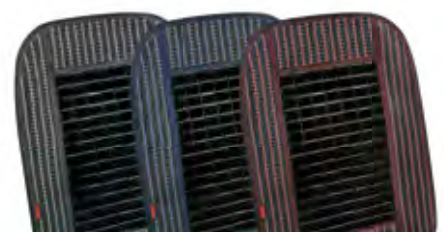

PAPER MESH AND BAMBOO PLATES SEAT CUSHION

Fresh, comfortable and healthy. This seat cushion provides freshness and air ventilation during the summer and reduces fatigue for long drives

54476	Grigio	Grey
54477	Blu	Blue
54478	Rosso	Red

Pezzi 10