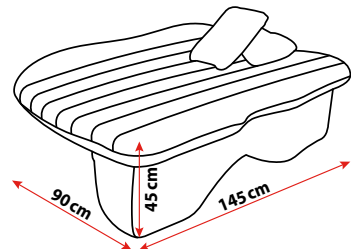

54365

Busta+Cartoncino / Bag+Card 10

Retro antiscivolo
Anti-slip underside

Air-Bed

Coppia di cuscini separati
Pair of bulk pillows

PVC
Floccato
Flocked

2 Min
INFLATION TIME
TEMPO DI COMPIAGGIO

- | | |
|-------------------------------|----------------------------------|
| Il kit contiene: | Kit contains: |
| 1 Materasso gonfiabile | 1 Inflatable mattress |
| 2 Cuscini gonfiabili | 2 Inflatable pillows |
| 1 Gonfiatore con 3 adattatori | 1 Air inflatable with 3 adapters |
| 6 Pezze adesive (Ø 25mm) | 6 Adhesive patches (Ø 25mm) |
| 1 Borsa custodia | 1 Storage pouch |