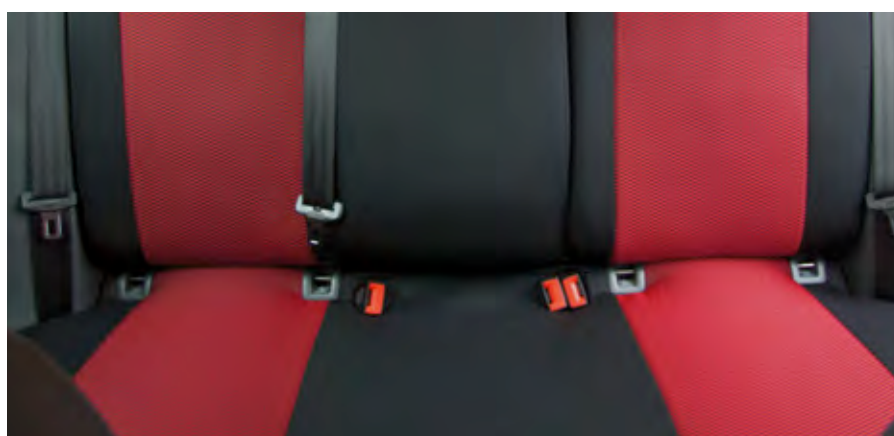

Aperture per Iso-Fix e cinture di sicurezza

TAILOR-MADE SEAT COVERS

MADE TO LAST. Class and Quality without any compromise.

- Totally hand-made, tailor cutting using CAD/CAM with uncommon care in details to ensure a "PERFECT FIT" onto car seats.
- Carefully cut and sewn to follow the shapes of the original seats, this set covers the seats completely.
- When installed they look as original seat, not seat covers.

Guida applicativa su
See fitting chart on
www.lampa.it