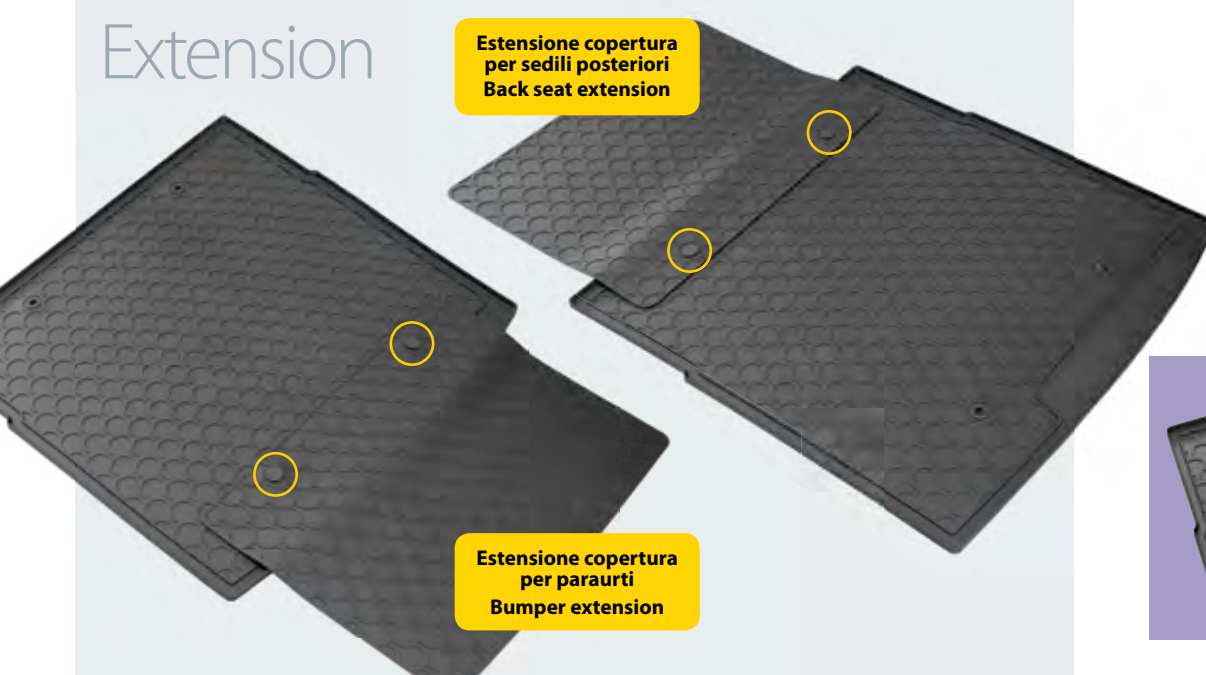

TAILORED TRUNKMAT

- Synthetic rubber
- Raised edges to retain and preventing from leaking water, mud and dirt.
- Perfect fit.
- Anti-Slip design.
- Expandible with doggy mat bumper protection and back seat mat when laid horizontal.
- High quality and resistance material.
- Easy to clean.

Busta / Bag 6

Extension

Estensione copertura
per sedili posteriori
Back seat extension

Estensione copertura
per paraurti
Bumper extension

PARAURTI