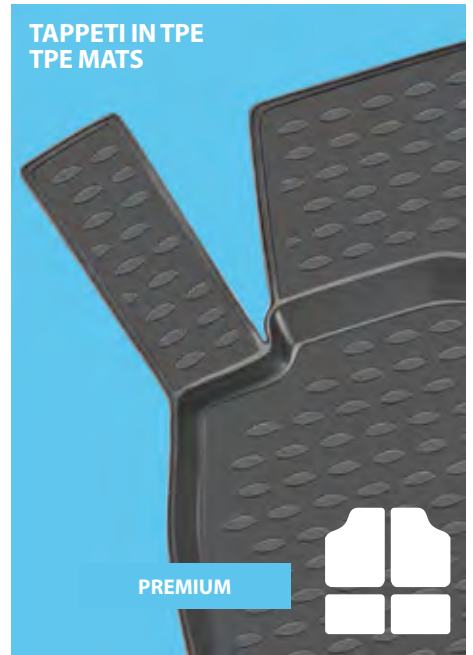

Tappeti e vasche baule **su misura** **Tailored** mats & trunk mats