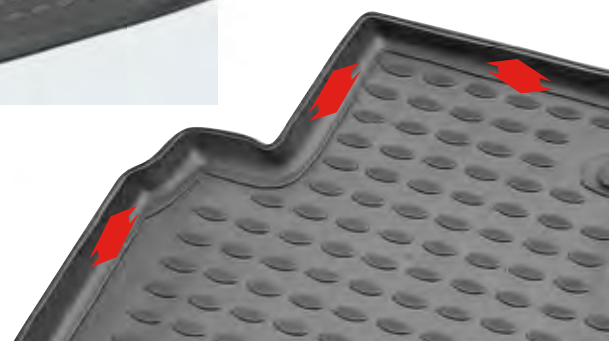

Perfetta adattabilità
allo specifico
modello di auto
CUSTOM-FIT