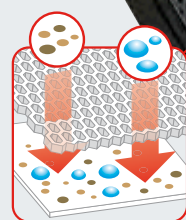

Kyoto

KYOTO, SERIE TAPPETI UNIVERSALI IN PVC 4 PEZZI

Prodotti con materiale plastico atossico, inodore e con un'altissima resistenza all'usura. Retro antiscivolo. Non scolorano e sono facilmente lavabili. Misura universale con pretagli per adattarsi a tutte le auto

KYOTO, SET 4 PCS UNIVERSAL PVC MATS

Complies with European Standards. No-smell, no fade, washable and extraordinary wear and tear resistance. Universal multi trim lines, fit most vehicles.

26513	Nero	Black	3,30 kg
26515	Beige	Beige	

Cavaliere / Header 6

Super-Tech

SUPER-TECH, SET TAPPETI UNIVERSALI 4 STAGIONI, 4 PEZZI

- La griglia raccoglie e occulta lo sporco all'interno della vaschetta lasciando la superficie pulita.
- Misura universale, con pretagli per adattarsi a tutte le vetture.
- Prodotti in PVC atossico, senza odore, facilmente lavabili e con una alta resistenza all'usura

SUPER-TECH, 4 SEASON HEAVY DUTY CAR MATS, 4 PCS

- The deep diamond grill can take dust, water, snow, dirt, into the tray protecting the car interiors.
- Trimmable design makes it simple to customize mats to fit any size car.
- Non-smell, with high wear & tear resistance. Easily washable.

26530	4,90 kg

Cavaliere / Header 4