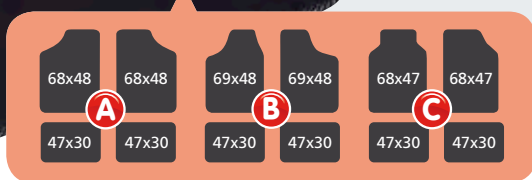

Cavaliere / Header 5

Supra

TABELLA APPLICATIVA  
FITTING CHART

mod.  
**ABC**

**SUPRA, SERIE TAPPETI 4 PEZZI**  
In moquette con battitacco. 100% polipropilene lavabile, antistatico ed inodore. Prodotti a norma di legge con moquette specifica per uso automobilistico