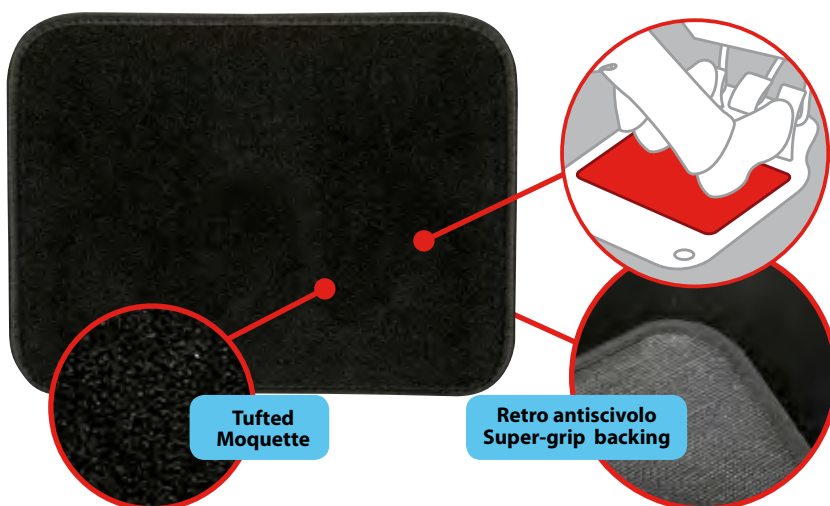

Sfuso / Bulk 10

QUANTITÀ  
MINIMA ORD.  
**10**  
M.O.Q.

Tufted  
Moquette

Retro antiscivolo  
Super-grip backing

**NO-SLIP, TAPPETINO BATTITACCO IN MOQUETTE**

Salvascarpe e salvatappeto. Si applica sul tappeto in moquette o direttamente sul rivestimento dell'auto. Grazie all'innovativo sistema antiscivolo si fissa saldamente in posizione. Spessa moquette tipo "Tufted" ad altissima resistenza all'usura, lavabile.

**NO-SLIP, CARPETED HEEL PAD**

Shoesaver and carpetsaver. Thanks to the special super-grip backing it stays put in position onto original carpet mat or car floor. Made from thick and strong tufted carpet.