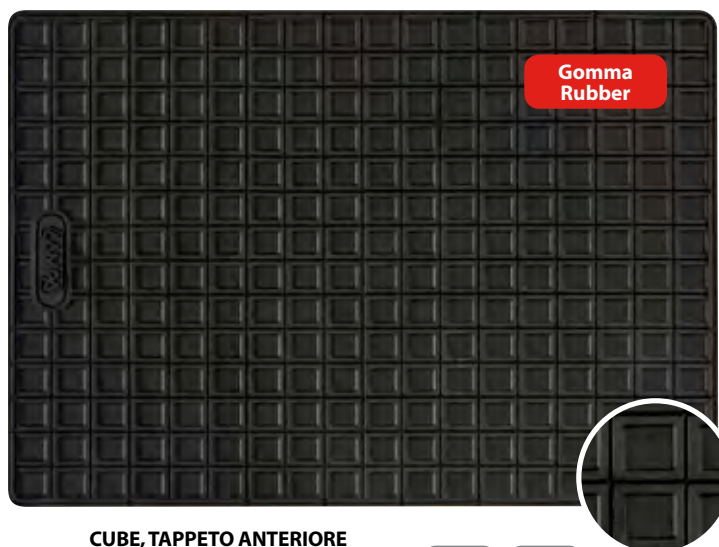

**MOQUINO 2 IN 1**

Tappetino gomma+moquette

**CARPET ON RUBBER MAT**

**26171** 37x47 cm - 0,70 kg

Sfuso / Bulk 10

QUANTITÀ  
MINIMA ORD.  
**10**  
M.O.Q.

**CUBE, TAPPETO ANTERIORE**

Universale, in gomma naturale.

Retro antiscivolo.

**CUBE, FRONT MAT**

Universal, rubber material.

**24814** 41x60 cm - 1,35 kg

Sfuso / Bulk 10