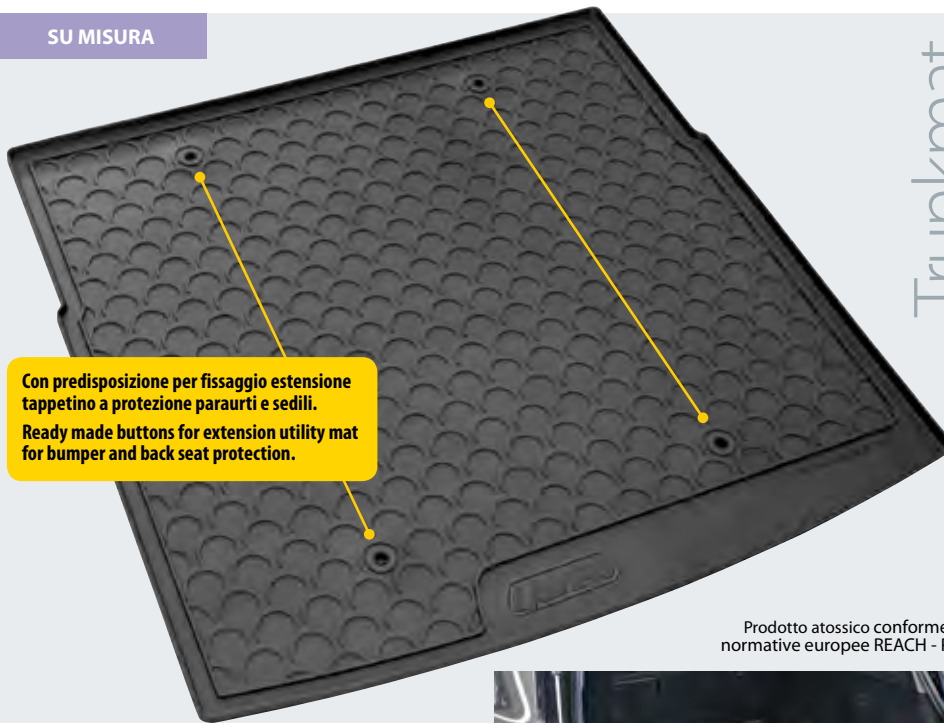

Busta / Bag 5

CONFORME ALLA  
NORMATIVA 96/62/EC  
MEET 96/62/EC  
STANDARDS

TABELLA APPLICATIVA  
FITTING CHART

Perfetta adattabilità  
allo specifico  
modello di auto  
CUSTOM-FIT

SU MISURA

Trunkmat

Con predisposizione per fissaggio estensione tappetino a protezione paraurti e sedili.  
Ready made buttons for extension utility mat for bumper and back seat protection.