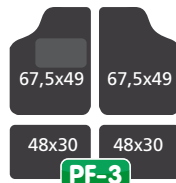

CLIPS FERMATAPPETI
Universali, permettono l'aggancio del tappeto alla moquette della vettura.

MAT FIXING CLIPS
Universal for rubber or carpet mats.

24799

D/Blister 20 / 100