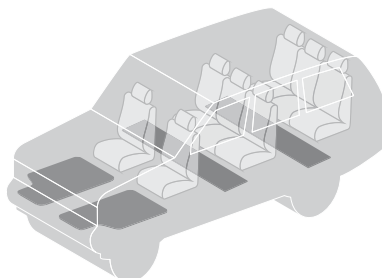

3 pcs

PVC

Maxi-Mat

48x73 48x73

141x41