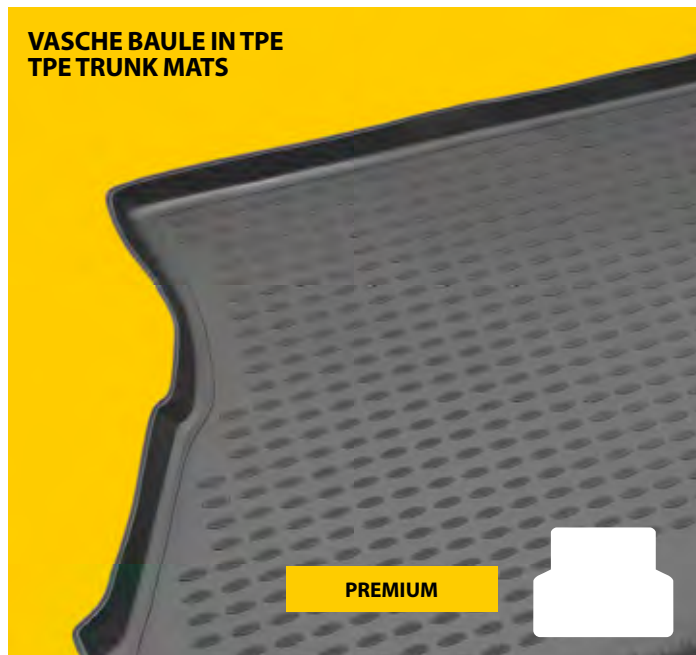

LEGENDA SIMBOLI SYMBOLS LEGEND	Resistenti alle abrasioni Abrasive resistant	Resistenti ai raggi UV UV stable
Con sistema di fissaggio (se il veicolo ne è predisposto) With fixation system (if the vehicle has original fix points)	Inodore Odourless	Retro antiscivolo Anti-slip underside
Leggeri ma sempre fermi in posizione Lightweight	Resistenti agli acidi e prodotti chimici Neutral to chemically active substances	Ecologici e riciclabili Environmental friendly and recyclable