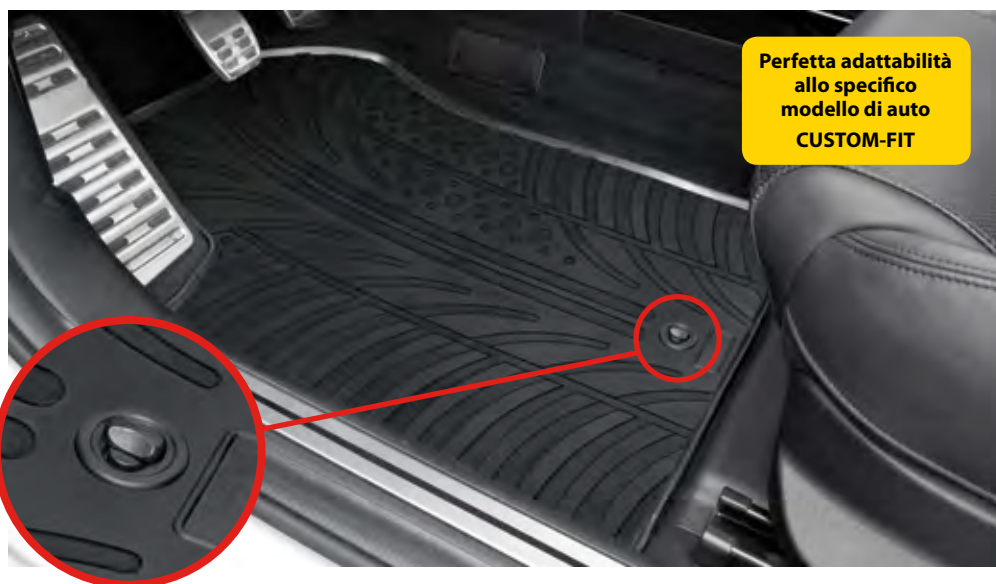

Cavaliere / Header 5

Perfetta adattabilità  
allo specifico  
modello di auto  
CUSTOM-FIT

**SET 4 PZ CLIP DI FISSAGGIO**

I tappeti su misura sono forniti con clips di fissaggio idonee per l'installazione sulle vetture con predisposizione originale, se presente. Alcune auto tuttavia, possono avere predisposizioni con forma e/o misura diversa rispetto allo standard originale. In questi casi è possibile installare i tappeti ordinando a parte uno degli appositi kit 4 adattatori sotto raffigurati.