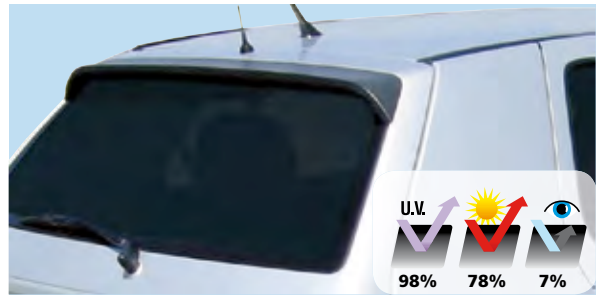

Antigraffio
Antiscratch

Midnight

Pellicola oscurante Serie Professional,
nero bluastro
Professional series window film,
blueish black

75001 300x50 cm

D/Blister ☐ 6 / 30

Antigraffio
Antiscratch

Limousine

Pellicola oscurante Serie Professional,
nero metallizzato
Professional series window film,
polished black

75002 300x50 cm

D/Blister ☐ 6 / 30

Professional

Antigraffio
Antiscratch

Cool-Green

Pellicola oscurante Serie Professional,
verde metallizzato
Professional series window film,
polished green

75003 300x50 cm

D/Blister ☐ 6 / 30

Top-Line

TOP-LINE
Fascia parasole per parabrezza.
Universale, adesivizzante ad acqua,
kit di montaggio con cutter e spatolina

TOP-LINE
Windscreen sunvisor films

D/Blister ☐ 10 / 120

75300	Verde	Green
75301	Blu	Blue
75302	Grigio	Grey

TOP-LINE CHROME
Fascia parasole per parabrezza.
Universale, adesivizzante ad acqua,
kit di montaggio con cutter e spatolina

TOP-LINE CHROME
Windscreen sunvisor films

D/Blister ☐ 10 / 120

75305	Grigio	Grey