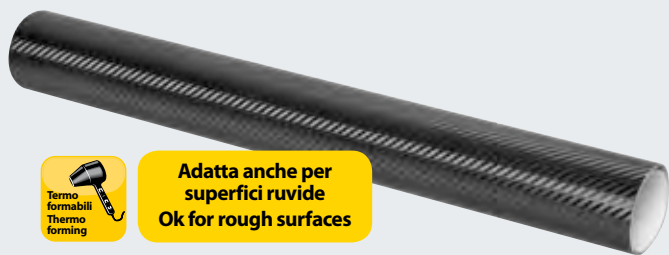

Adatta anche per
superfici ruvide
Ok for rough surfaces