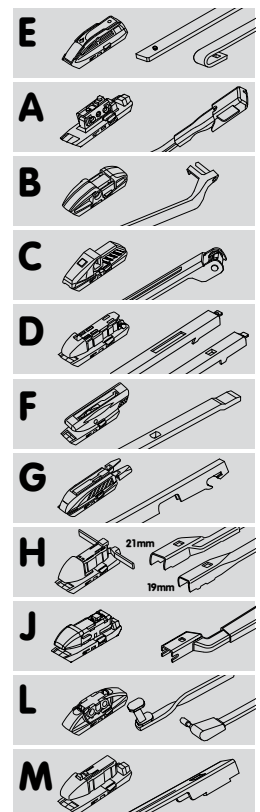

Indicata per vetture con tergi originali di tipo:
Suitable for vehicles fitted with original wiper type:

STANDARD

SENZA TELAIO
WITHOUT FRAME

Fino a 11 adattatori inclusi
Up to 11 adapters included