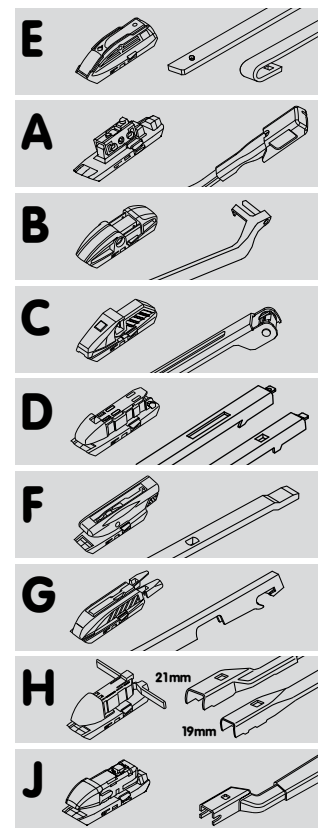

Indicata per vetture con tergi originali di tipo:
Suitable for vehicles fitted with original wiper type:

STANDARD

SENZA TELAIO
WITHOUT FRAME

**Fino a 9 adattatori inclusi
Up to 9 adapters included**