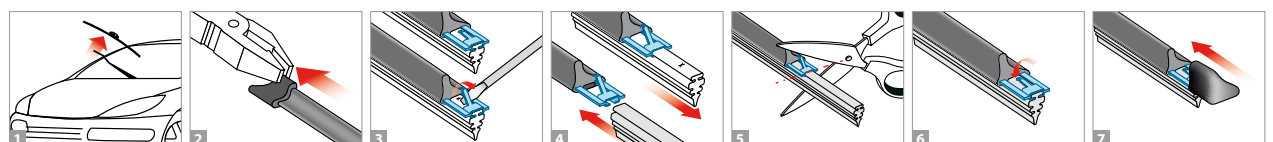

SENZA TELAIO
WITHOUT FRAME

Compatibili con:

- BOSCH AEROTWIN.
- Originali primo equipaggiamento.

Fit also:

- BOSCH AEROTWIN.
- Original first equipment.

18990 71 cm (29") D/Blister 10 / 100

PTFE

UNIVERSAL