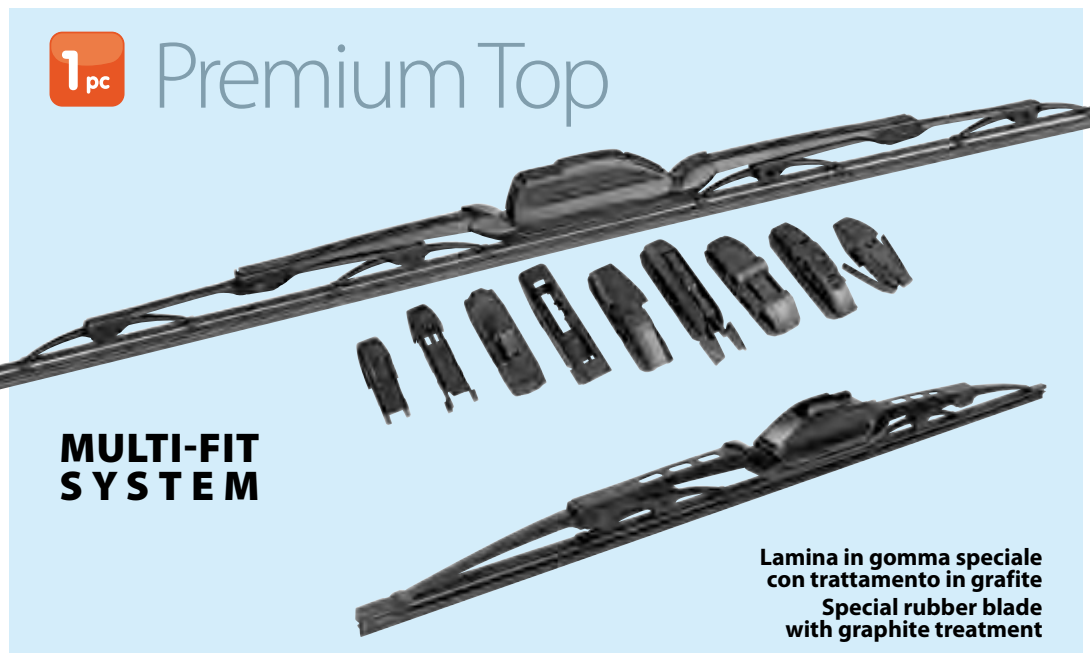

1 pc Premium Top

MULTI-FIT SYSTEM

Lamina in gomma speciale con trattamento in grafite
Special rubber blade with graphite treatment

PREMIUM TOP, SPAZZOLA TERGICRISTALLO

Sistema di montaggio multiplo, fino a 9 raccordi in dotazione:

- 1 raccordo per il montaggio su tutte le vetture equipaggiate con tergicristalli tradizionali.
- 8 raccordi speciali B+C+D+F+G+H+L+M per il montaggio su tutte le vetture all'origine con spazzole senza articolazioni.
- Design avanzato ed aerodinamico.
- Struttura in acciaio con verniciatura in polvere epossidica.
- Perfetta aderenza per una pulizia efficace.
- Lamina in gomma speciale con trattamento in grafite per minimizzare l'attrito a contatto con il cristallo

PREMIUM TOP, WIPER BLADE

Multi-Fitting system, up to 9 adapters:

- 1 Universal adapter, to fit on all cars equipped with traditional wiper blades.
- 8 Special adapters B+C+D+F+G+H+L+M to fit on cars originally equipped with frameless wipers
- Advanced aerodynamic design.
- Efficient and smooth wiping performance in any condition.
- Steel frame with epoxy powder coating.
- Special rubber blade to minimize friction

19196	28 cm (11")	Scatola/Box	10 / 50
19197	33 cm (13")	Scatola/Box	10 / 50
19198	35 cm (14")	Scatola/Box	10 / 50
19199	38 cm (15")	Scatola/Box	10 / 50
19200	41 cm (16")	Scatola/Box	10 / 50
19201	43 cm (17")	Scatola/Box	10 / 50
19202	45 cm (18")	Scatola/Box	10 / 50
19203	48 cm (19")	Scatola/Box	10 / 50
19204	51 cm (20")	Scatola/Box	10 / 50
19205	53 cm (21")	Scatola/Box	10 / 50
19206	55 cm (22")	Scatola/Box	10 / 50
19207	60 cm (24")	Scatola/Box	10 / 50
19208	65 cm (26")	Scatola/Box	10 / 50