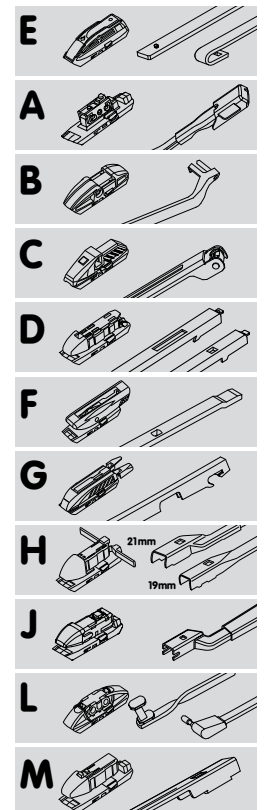

Lamina in gomma speciale con trattamento in grafite
Special rubber blade with graphite treatment

RAPTOR, SPAZZOLA TERGICRISTALLO

Sistema di montaggio multiplo, fino a 11 raccordi in dotazione a seconda della misura:

- 1 raccordo per il montaggio su tutte le vetture equipaggiate con tergicristalli tradizionali.
- 10 raccordi speciali A+B+C+D+F+G+H+J+L+M per il montaggio su tutte le vetture all'origine con spazzole senza articolazioni.
- Design avanzato ed aerodinamico.
- Archetti e struttura in acciaio con carenatura in plastica.
- Perfetta aderenza per una pulizia efficace.
- Lamina in gomma speciale con trattamento in grafite per minimizzare l'attrito a contatto con il cristallo

RAPTOR, WIPER BLADE

Multi-Fitting system up to 11 adapters according to size:

- 1 Universal adapter, to fit on all cars equipped with traditional wiper blades.
- 10 Special adapters A+B+C+D+F+G+H+J+L+M to fit on cars originally equipped with frameless wipers.
- Advanced aerodynamic design.
- Efficient and smooth wiping performance in any condition.
- Steel frame with plastic spoiler.
- Special rubber blade to minimize friction

19164	35 cm (14")	Scatola/Box	10 / 50
19165	38 cm (15")	Scatola/Box	10 / 50
19166	41 cm (16")	Scatola/Box	10 / 50
19167	43 cm (17")	Scatola/Box	10 / 50
19168	45 cm (18")	Scatola/Box	10 / 50
19169	48 cm (19")	Scatola/Box	10 / 50
19170	51 cm (20")	Scatola/Box	10 / 50
19171	53 cm (21")	Scatola/Box	10 / 50
19172	55 cm (22")	Scatola/Box	10 / 50
19174	60 cm (24")	Scatola/Box	10 / 50
19175	65 cm (26")	Scatola/Box	10 / 50
19176	70 cm (28")	Scatola/Box	10 / 50

Indicata per vetture con tergi originali di tipo:
Suitable for vehicles fitted with original wiper type:

STANDARD

SENZA TELAIO
WITHOUT FRAME

Fino a 11 adattatori inclusi
Up to 11 adaptors included