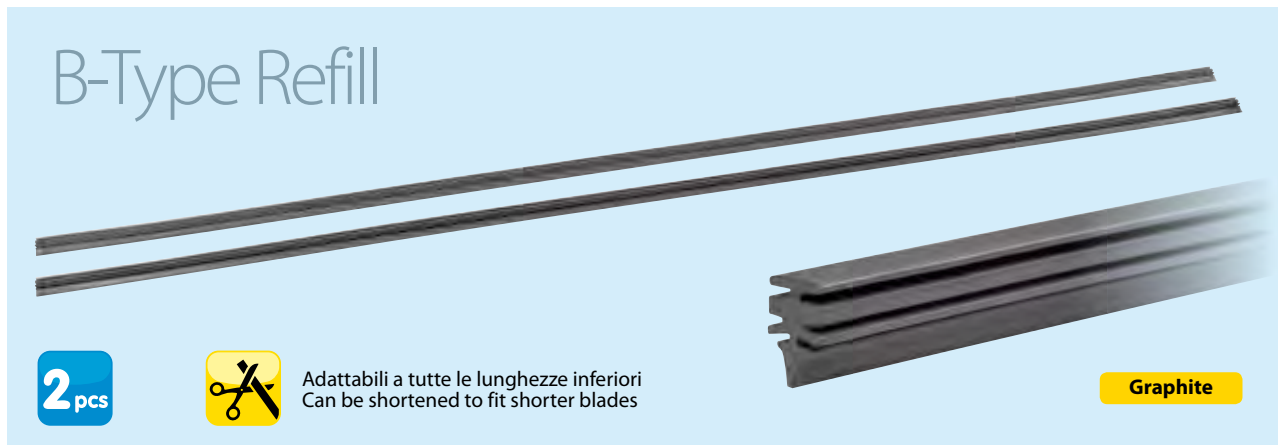

Graphite

B-TYPE REFILL

Coppia gommini di ricambio per tergicristallo senza telaio.

- Gomma con laminatura in grafite.
- Pronti per l'inserimento.
- Sostituzione facile e veloce

B-TYPE REFILL

Wiper refills for frameless wipers.
Graphite coated rubber.

- Long life rubber blade with graphite coating.
- Ready for sliding into wiper arm.

Indicata per vetture con tergi di tipo:
Suitable for vehicles fitted with wiper type:

SENZA TELAIO
WITHOUT FRAME

Compatibili con:

- BOSCH AEROTWIN.
- Originali primo equipaggiamento.

Fit also:

- BOSCH AEROTWIN.
- Original first equipment.

18990 71 cm (29") D/Blister 10 / 100