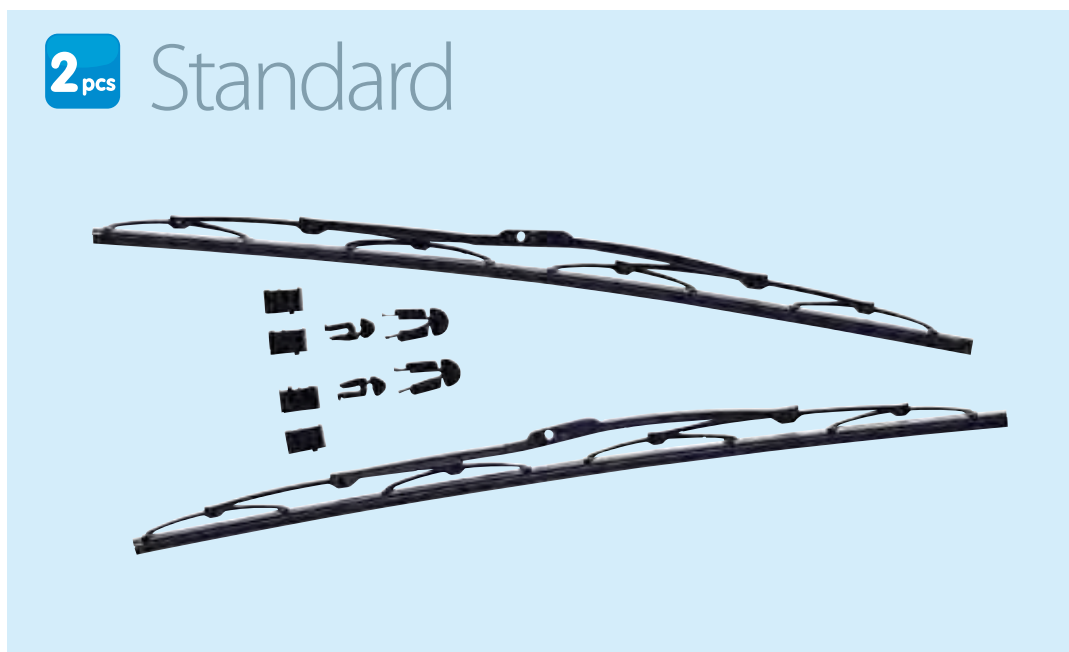

STANDARD SPAZZOLE TERGICRISTALLO, CONFEZIONE IN COPPIA
Spazzole tergicristallo con telaio ed archetti in metallo anodizzato.
Gomma di lunga durata con laminatura di grafite.
Kit di attacchi universali adatti a tutte le vetture

STANDARD - WIPER BLADES, PAIR PACK
Wiper blades with anodized metal frame and arches.
Long life rubber blade with graphite coating.
Universal fit adapters kit

18909	28 cm (11")	Blister	10 / 50
19050	33 cm (13")	Blister	10 / 50
19051	35 cm (14")	Blister	10 / 50
19052	38 cm (15")	Blister	10 / 50
19053	41 cm (16")	Blister	10 / 50
19054	45 cm (18")	Blister	10 / 50
19055	48 cm (19")	Blister	10 / 50
19056	51 cm (20")	Blister	10 / 50
19057	53 cm (21")	Blister	10 / 50
19058	55 cm (22")	Blister	10 / 50

Indicata per vetture con tergi originali di tipo:
Suitable for vehicles fitted with original wiper type:

STANDARD