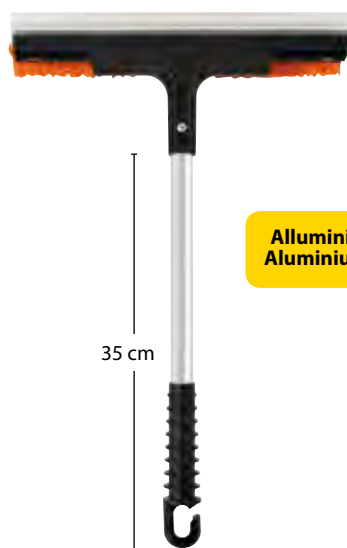

MAGIC 3 IN 1

Pulivetro, raschiaghiaccio e spugnetta antinsetti

MAGIC 3 IN 1

Squeegee, ice-scraper and anti insects sponge

37480 14,5 cm

Cavaliere / Header  12 / 96

Super-Pro

Alluminio
Aluminium

35 cm

- SUPER-PRO COMPACT, PULIVETRO PROFESSIONALE**
- Manico in alluminio da 35 cm con impugnatura in plastica antiscivolo
 - Gommaspugna speciale ad alto potere assorbente
 - Lama tergovetro in puro silicone