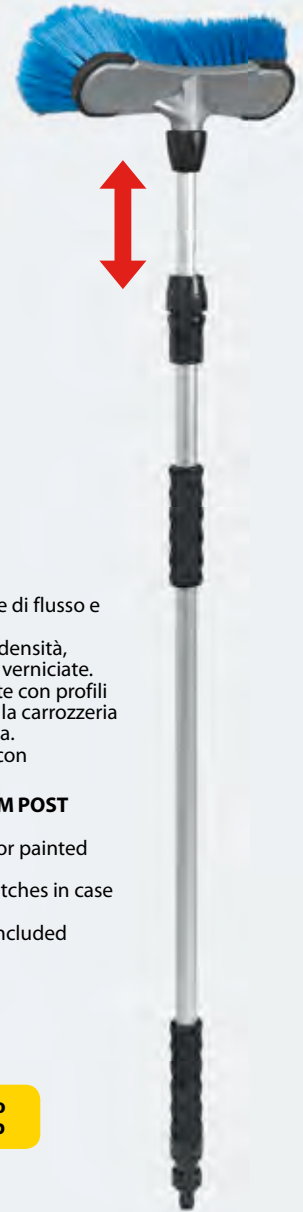

FUTURA, TELESCOPIC ALUMINIUM POST WITH FLOW-THROUGH BRUSH

- Anti-scratch soft bristle specific for painted bodyworks.
- Rubberized hems to prevent scratches in case of contact with the paintwork.
- Water tap and quick-connector included

38007 Set

Cavaliere / Header 4

Rubinetto Water Tap

FUTURA, IDROSPAZZOLA

- Fibra piumata antigraffio ad alta densità, adatta per carrozzeria e superfici verniciate.
- Bustino in plastica bi-componente con profili in morbido pvc per non graffiare la carrozzeria in caso di contatto con la spazzola.
- Idonea a tutti i manici serie pro-grip con innesto a ghiera.

FUTURA, FLOW-THROUGH BRUSH HEAD

- Anti-scratch soft bristle specific for painted bodyworks
- Rubberized hems to prevent scratches in case of contact with the paintwork
- Fits all pro-grip posts equipped with ring nut locking tip

38004 25x7 cm

Cavaliere / Header 6