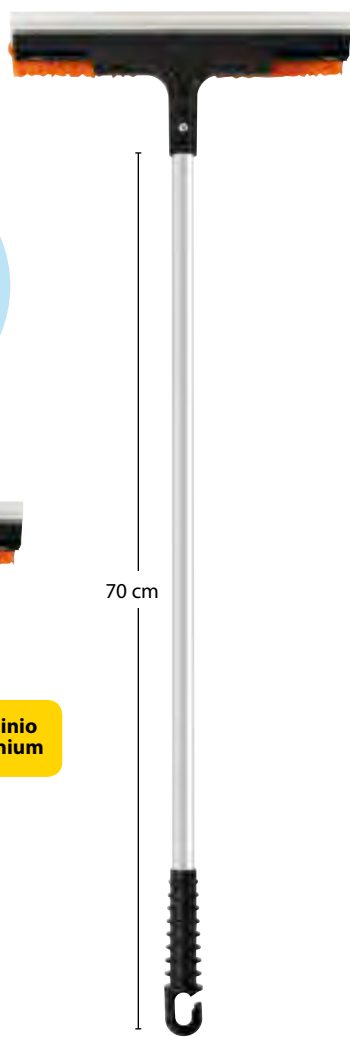

70 cm

1. **SUPER-PRO, PULIVETRO PROFESSIONALE**
2. Manico in alluminio da 70 cm con impugnatura in plastica antiscivolo
   - Gommaspugna speciale ad alto potere assorbente
   - Lama tergovetro in puro silicone
   - Idoneo per una prolungata immersione nel secchio dell'acqua

1. **SUPER-PRO, PROFESSIONAL SQUEEGEE**
2. 70 cm aluminium handle with anti-slip plastic grip
   - Highly water absorbing rubberfoam
   - Silicon blade squeegee

37478 24 cm

Sfuso / Bulk ☐ 24